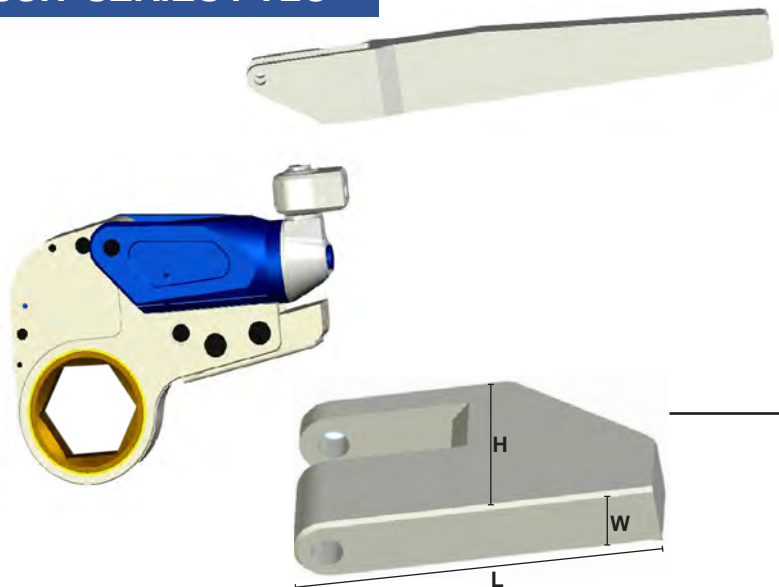

SUIT SERIES PTSD

ALCO Extension Arms

Square Drive Reaction Arms

Square Drive Reaction Sleeve with Foot

Wrench Model	Part No.		
	300mm	400mm	550mm
PTSD02	162001	162002	162003
PTSD05	162004	162005	162006
PTSD08	162007	162008	162009
PTSD10	162010	062011	162012
PTSD16	162013	162014	162015
PTSD20	162016	162017	162018
PTSD28	162019	162020	162021
PTSD36	162022	162023	162024
PTSD50	162025	162026	162027
PTSD70	162028	162029	162030

Wrench Model	Standard Reaction Arm (1) Part No.	Standard Reaction Arm (1) - mm			Extended Reaction Arm (2) Part No.	Extended Reaction Arm (2) - mm		
		A	B	C		A	B	C
PTSD02	162071	129	47	97	163258	199	75	125
PTSD05	162124	166	73	143	163259	236	106	176
PTSD08	162178	192	83	163	163260	262	114	194
PTSD10	162231	222	95	185	163261	292	126	216
PTSD16	162284	235	94	184	163262	305	124	214
PTSD20	162337	273	94	184	163263	343	142	247
PTSD28	162390	285	130	250	163264	355	166	286
PTSD36	162443	322	118	248	163265	392	149	279
PTSD50	162496	330	128	266	163266	400	158	296
PTSD70	162549	349	140	283	163267	419	170	313

Wrench Model	Part No.
PTSD02	163268
PTSD05	163269
PTSD08	163270
PTSD10	163271
PTSD16	163272
PTSD20	163273
PTSD28	163274
PTSD36	163275
PTSD50	163276
PTSD70	163277

SUIT SERIES PTLC

Low Clearance Extended Reaction Arms

Wrench Model	Part No. (Length 550mm)
PTLC02	163246
PTLC05	163247
PTLC10	163248
PTLC20	163249
PTLC25	163250
PTLC40	163251

Low Clearance Reaction Pad

Wrench Model	Part No.	Dimension (mm)		
		L	W	H
PTLC02	163252	110	26	38
PTLC05	163253	143	32	51
PTLC10	163254	181	45	64
PTLC20	163255	229	64	76
PTLC25	163256	284	83	100
PTLC40	163257	361	111	127