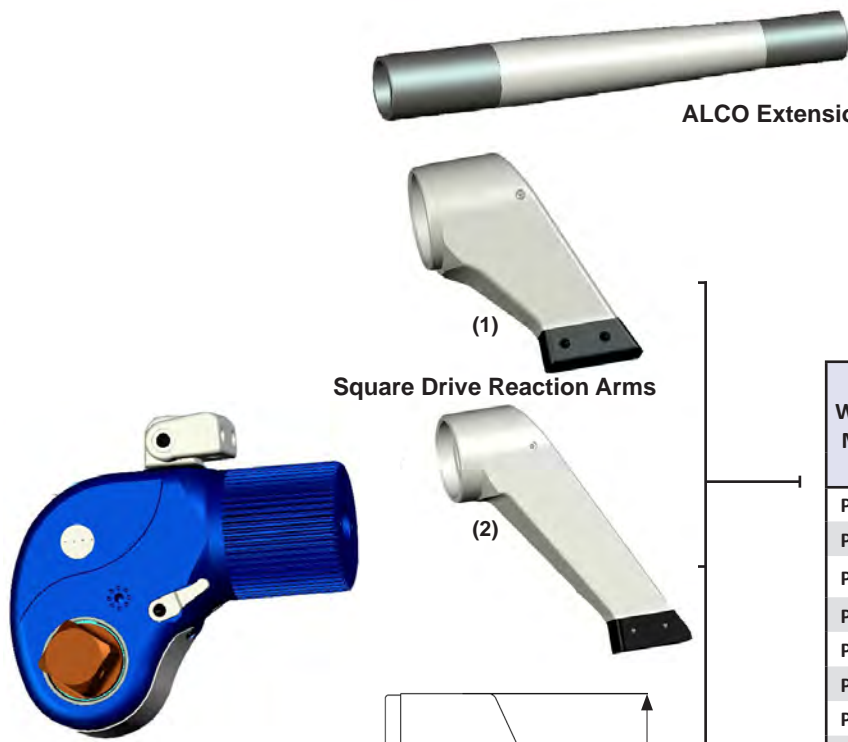

SUIT SERIES PTSD

ALCO Extension Arms

Square Drive Reaction Arms

Square Drive Reaction Sleeve with Foot

Wrench Model	Part No.		
	300mm	400mm	550mm
PTSD02	162001	162002	162003
PTSD05	162004	162005	162006
PTSD08	162007	162008	162009
PTSD10	162010	062011	162012
PTSD16	162013	162014	162015
PTSD20	162016	162017	162018
PTSD28	162019	162020	162021
PTSD36	162022	162023	162024
PTSD50	162025	162026	162027
PTSD70	162028	162029	162030

Wrench Model	Standard Reaction Arm (1) Part No.	Standard Reaction Arm (1) - mm			Extended Reaction Arm (2) Part No.	Extended Reaction Arm (2) - mm		
		A	B	C		A	B	C
PTSD02	162071	129	47	97	163258	199	75	125
PTSD05	162124	166	73	143	163259	236	106	176
PTSD08	162178	192	83	163	163260	262	114	194
PTSD10	162231	222	95	185	163261	292	126	216
PTSD16	162284	235	94	184	163262	305	124	214
PTSD20	162337	273	94	184	163263	343	142	247
PTSD28	162390	285	130	250	163264	355	166	286
PTSD36	162443	322	118	248	163265	392	149	279
PTSD50	162496	330	128	266	163266	400	158	296
PTSD70	162549	349	140	283	163267	419	170	313

Wrench Model	Part No.
PTSD02	163268
PTSD05	163269
PTSD08	163270
PTSD10	163271
PTSD16	163272
PTSD20	163273
PTSD28	163274
PTSD36	163275
PTSD50	163276
PTSD70	163277

SUIT SERIES PTLC

Low Clearance Extended Reaction Arms

Wrench Model	Part No. (Length 550mm)
PTLC02	163246
PTLC05	163247
PTLC10	163248
PTLC20	163249
PTLC25	163250
PTLC40	163251

Low Clearance Reaction Pad

Wrench Model	Part No.	Dimension (mm)		
		L	W	H
PTLC02	163252	110	26	38
PTLC05	163253	143	32	51
PTLC10	163254	181	45	64
PTLC20	163255	229	64	76
PTLC25	163256	284	83	100
PTLC40	163257	361	111	127