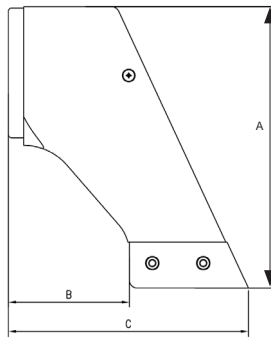

SUIT SERIES PTSD

ALCO Extension Arms

Square Drive Reaction Arms

Square Drive Reaction Sleeve with Foot

Wrench Model	Part No.		
	300mm	400mm	550mm
PTSD02	162001	162002	162003
PTSD05	162004	162005	162006
PTSD08	162007	162008	162009
PTSD10	162010	062011	162012
PTSD16	162013	162014	162015
PTSD20	162016	162017	162018
PTSD28	162019	162020	162021
PTSD36	162022	162023	162024
PTSD50	162025	162026	162027
PTSD70	162028	162029	162030

Wrench Model	Standard Reaction Arm (1) Part No.	Standard Reaction Arm (1) - mm			Extended Reaction Arm (2) Part No.	Extended Reaction Arm (2) - mm		
		A	B	C		A	B	C
PTSD02	162071	129	47	97	163258	199	75	125
PTSD05	162124	166	73	143	163259	236	106	176
PTSD08	162178	192	83	163	163260	262	114	194
PTSD10	162231	222	95	185	163261	292	126	216
PTSD16	162284	235	94	184	163262	305	124	214
PTSD20	162337	273	94	184	163263	343	142	247
PTSD28	162390	285	130	250	163264	355	166	286
PTSD36	162443	322	118	248	163265	392	149	279
PTSD50	162496	330	128	266	163266	400	158	296
PTSD70	162549	349	140	283	163267	419	170	313

Wrench Model	Part No.
PTSD02	163268
PTSD05	163269
PTSD08	163270
PTSD10	163271
PTSD16	163272
PTSD20	163273
PTSD28	163274
PTSD36	163275
PTSD50	163276
PTSD70	163277

SUIT SERIES PTLC

Low Clearance Extended Reaction Arms

Wrench Model	Part No. (Length 550mm)
PTLC02	163246
PTLC05	163247
PTLC10	163248
PTLC20	163249
PTLC25	163250
PTLC40	163251

Low Clearance Reaction Pad

Wrench Model	Part No.	Dimension (mm)		
		L	W	H
PTLC02	163252	110	26	38
PTLC05	163253	143	32	51
PTLC10	163254	181	45	64
PTLC20	163255	229	64	76
PTLC25	163256	284	83	100
PTLC40	163257	361	111	127