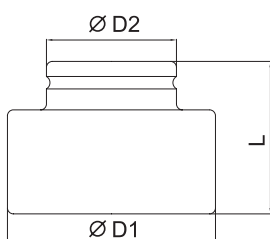

## PTSK075 - 3/4" SOCKETS

Part No.	Bolt Type	Hex Size	L (mm)	D1 (mm)	D2 (mm)
PTSK075-24	M16	24	46	38	35
PTSK075-27	M18	27	48	42	36
PTSK075-30	M20	30	50	46	38
PTSK075-34	M22	34	52	48	40
PTSK075-36	M24	36	54	52	42
PTSK075-41	M27	41	57	58	44
PTSK075-46	M30	46	60	64	46
PTSK075-50	M33	50	63	70	48
PTSK075-55	M36	55	66	76	50

## PTSK1 - 1" SOCKETS

Part No.	Bolt Type	Hex Size	L (mm)	D1 (mm)	D2 (mm)
PTSK1-30	M20	30	65	45	45
PTSK1-34	M22	34	67	47	47
PTSK1-36	M24	36	69	52	52
PTSK1-41	M27	41	72	59	52
PTSK1-46	M30	46	75	65	52
PTSK1-50	M33	50	77	71	52
PTSK1-55	M36	55	77	79	52
PTSK1-60	M39	60	79	84	53
PTSK1-65	M42	65	83	90	56
PTSK1-70	M45	70	86	98	61
PTSK1-75	M48	75	89	104	64

## PTSK15 - 1-1/2" SOCKETS

Part No.	Bolt Type	Hex Size	L (mm)	D1 (mm)	D2 (mm)
PTSK15-36	M24	36	79	63	69
PTSK15-41	M27	41	87	63	69
PTSK15-46	M30	46	90	69	69
PTSK15-50	M33	50	92	76	76
PTSK15-55	M36	55	92	82	82
PTSK15-60	M39	60	94	90	86
PTSK15-65	M42	65	97	99	86
PTSK15-70	M45	70	100	108	86
PTSK15-75	M48	75	103	116	86
PTSK15-80	M52	80	110	123	88
PTSK15-85	M56	85	114	130	90
PTSK15-90	M60	90	116	138	92
PTSK15-95	M64	95	120	145	94
PTSK15-100	M68	100	124	153	96
PTSK15-105	M72	105	126	160	100
PTSK15-110	M76	110	129	176	110
PTSK15-115	M80	115	133	182	116
PTSK15-120	M85	120	138	188	122
PTSK15-130	M90	130	143	199	133

## PTSK25 - 2-1/2" SOCKETS

Part No.	Bolt Type	Hex Size	L (mm)	D1 (mm)	D2 (mm)
PTSK25-50	M33	50	76	114	114
PTSK25-55	M36	55	99	114	114
PTSK25-60	M39	60	102	114	114
PTSK25-65	M42	65	105	114	114
PTSK25-70	M45	70	108	114	114
PTSK25-75	M48	75	113	116	116
PTSK25-80	M52	80	120	123	120
PTSK25-85	M56	85	124	130	124
PTSK25-90	M60	90	126	138	128
PTSK25-95	M64	95	130	145	132
PTSK25-100	M68	100	134	153	136
PTSK25-105	M72	105	138	160	140
PTSK25-110	M76	110	142	168	144
PTSK25-115	M80	115	146	175	148
PTSK25-120	M85	120	152	182	150
PTSK25-130	M90	130	156	196	152
PTSK25-135	M95	135	162	212	155
PTSK25-145	M100	145	167	228	158
PTSK25-150	M105	150	172	230	160
PTSK25-155	M110	155	177	232	160
PTSK25-165	M115	165	182	240	174